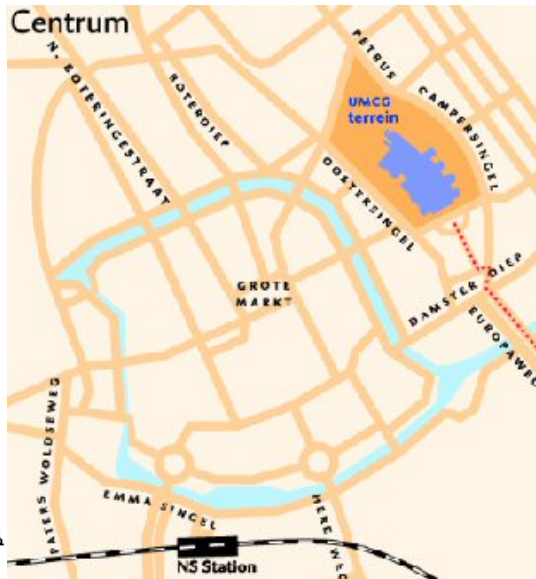

Routebeschrijving UMCG – parkeergarage Noord

Universitair Medisch Centrum Groningen
Hanzeplein 1
9713 GZ Groningen
Telefoon (050) 361 61 61

Let op:

De bewegwijzering richting **UMCG Noord** volgen **en niet** UMCG-hoofdingang!

Met de auto naar parkeergarage Noord

- Vanaf A28 en A7 op het Julianaplein richting Hoogezand
 - Borden UMCG-Noord volgen
 - Over de brug van het Eemskanaal bij de 1^e stoplichten rechtdoor (Petrus Campersingel)
 - Doorrijden, bij de 3^e stoplichten linksaf slaan (Vrydemalaan)
 - Na 100 meter linksaf, u rijdt na ca. 50 m het UMCG terrein op
 - Bij de 1^e afslag rechts is de ingang van de parkeergarage Noord
- (Voor oudere navigatiesystemen kunt u het adres A.Deusinglaan 2 gebruiken. De ingang naar het UMCG-terrein is links van dit gebouw.)

Met het Openbaar Vervoer vanaf Centraal Station

U kunt het UMCG goed bereiken met het openbaar vervoer. Met de bus rijdt u vanaf het Centraal Station in ongeveer tien minuten naar het UMCG. In de spitsuren rijdt er elke 10 minuten een bus naar het UMCG. Zie de OV-reisplanner op [Google maps](#). Als reisdoel kunt u de afdeling Orthodontie van het UMCG gebruiken, zowel voor het UCP als voor het Triadegebouw.

Plattegrond UMCG terrein:

[P Boterdiep](#)

Vrydemalaan

Universitair Centrum Psychiatrie (UCP), ingang 32

Bushalte UMCG Noord (gele ster)

Parkeergarage UMCG Noord: ingang Vrydemalaan/ Antonius Deusinglaan

Doorgang voor voetgangers en fietsers, bij de rode ster is de voetgangers in- en uitgang van de parkeergarage