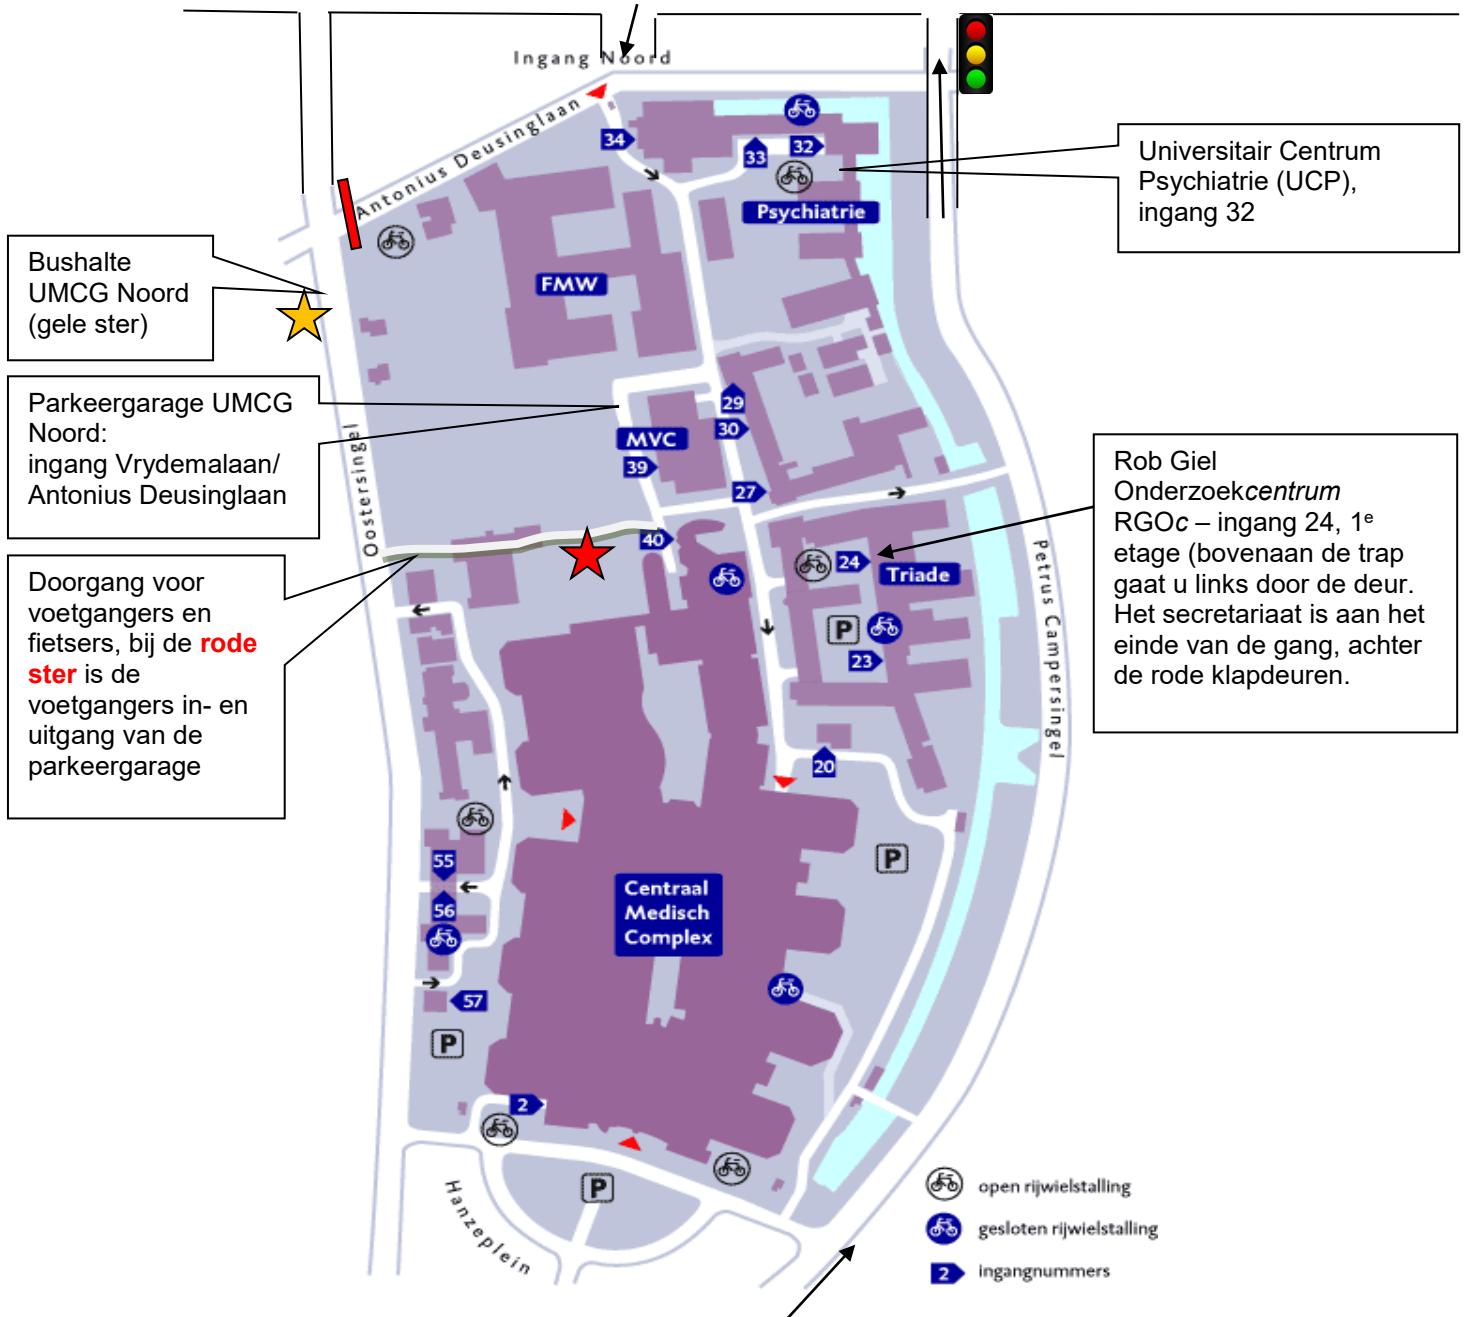

Routebeschrijving UMCG – parkeergarage Noord

Universitair Medisch Centrum Groningen
Hanzeplein 1
9713 GZ Groningen
Telefoon (050) 361 61 61

Let op:

De bewegwijzering richting **UMCG Noord** volgen **en niet** UMCG-hoofdingang!

Met de auto naar parkeergarage Noord

- Vanaf A28 en A7 op het Julianaplein richting Hoogezand
 - Borden UMCG-Noord volgen
 - Over de brug van het Eemskanaal bij de 1^e stoplichten rechtdoor (Petrus Campersingel)
 - Doorrijden, bij de 3^e stoplichten linksaf slaan (Vrydemalaan)
 - Na 100 meter linksaf, u rijdt na ca. 50 m het UMCG terrein op
 - Bij de 1^e afslag rechts is de ingang van de parkeergarage Noord
- (Voor oudere navigatiesystemen kunt u het adres A.Deusinglaan 2 gebruiken. De ingang naar het UMCG-terrein is links van dit gebouw.)

Met het Openbaar Vervoer vanaf Centraal Station

U kunt het UMCG goed bereiken met het openbaar vervoer. Met de bus rijdt u vanaf het Centraal Station in ongeveer tien minuten naar het UMCG. In de spitsuren rijdt er elke 10 minuten een bus naar het UMCG. Zie de OV-reisplanner op [Google maps](#). Als reisdoel kunt u de afdeling Orthodontie van het UMCG gebruiken, zowel voor het UCP als voor het Triadegebouw.

Plattegrond UMCG terrein:

[P Boterdiep](#)

Vrydemalaan

Universitair Centrum Psychiatrie (UCP), ingang 32

Bushalte UMCG Noord (gele ster)

Parkeergarage UMCG Noord: ingang Vrydemalaan/ Antonius Deusinglaan

Doorgang voor voetgangers en fietsers, bij de rode ster is de voetgangers in- en uitgang van de parkeergarage