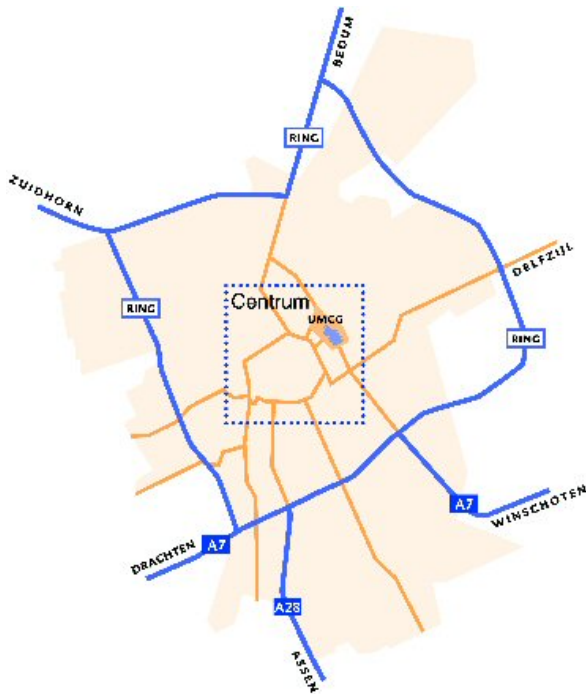

Routebeschrijving UMCG – parkeergarage Noord

Universitair Medisch Centrum Groningen
Hanzeplein 1
9713 GZ Groningen
Telefoon (050) 361 61 61

Let op:

De bewegwijzering richting **UMCG Noord** volgen **en niet** UMCG-hoofdingang!

Met de auto naar parkeergarage Noord

- Vanaf A28 en A7 op het Julianaplein richting Hoogezand
 - Borden UMCG-Noord volgen
 - Over de brug van het Eemskanaal bij de 1^e stoplichten rechtdoor (Petrus Campersingel)
 - Doorrijden, bij de 3^e stoplichten linksaf slaan (Vrydemalaan)
 - Na 100 meter linksaf, u rijdt na ca. 50 m het UMCG terrein op
 - Bij de 1^e afslag rechts is de ingang van de parkeergarage Noord
- (Voor oudere navigatiesystemen kunt u het adres A.Deusinglaan 2 gebruiken. De ingang naar het UMCG-terrein is links van dit gebouw.)

Met het Openbaar Vervoer vanaf Centraal Station

U kunt het UMCG goed bereiken met het openbaar vervoer. Met de bus rijdt u vanaf het Centraal Station in ongeveer tien minuten naar het UMCG. In de spitsuren rijdt er elke 10 minuten een bus naar het UMCG. Zie de OV-reisplanner op [Google maps](#). Als reisdoel kunt u de afdeling Orthodontie van het UMCG gebruiken, zowel voor het UCP als voor het Triadegebouw.

Plattegrond UMCG terrein:

[P Boterdiep](#)

Vrydemalaan

Universitair Centrum Psychiatrie (UCP), ingang 32

Bushalte UMCG Noord (gele ster)

Parkeergarage UMCG Noord: ingang Vrydemalaan/ Antonius Deusinglaan

Doorgang voor voetgangers en fietsers, bij de rode ster is de voetgangers in- en uitgang van de parkeergarage